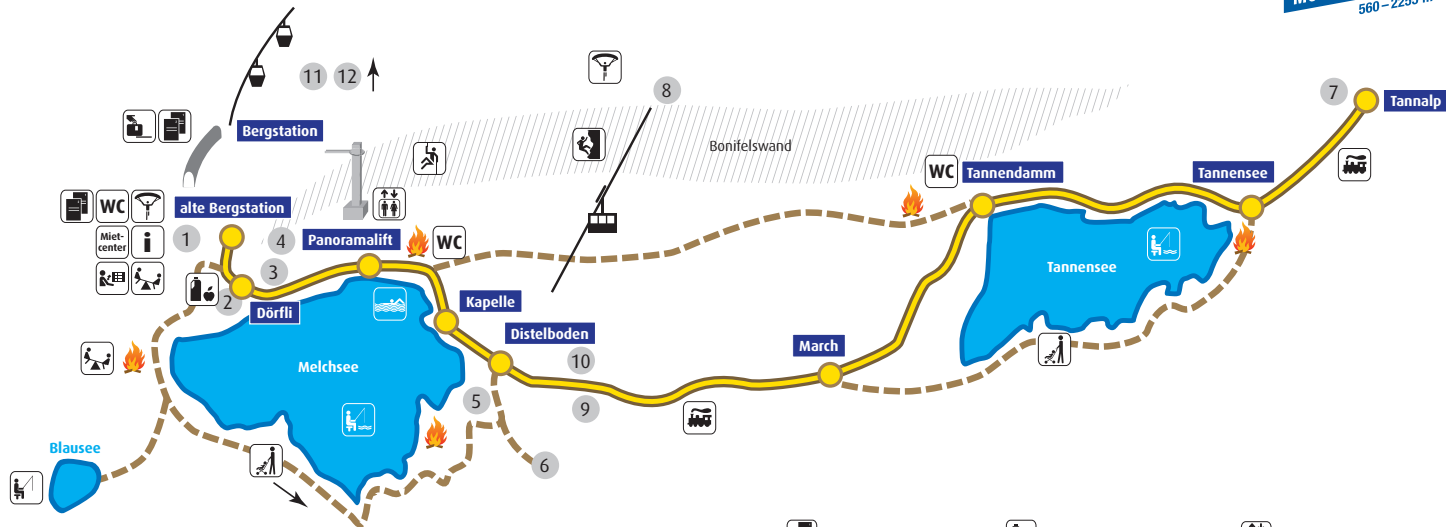

# Melchsee-Frutt Situationsplan

- |                           |                         |                                |
|---------------------------|-------------------------|--------------------------------|
| 1 Hotel Glogghuis         | 5 Hotel Distelboden     | 9 Schiihuis SC Flüeli-Ranft    |
| 2 Hotel Gerny             | 6 Bergrestaurant Erzegg | 10 Clubhaus Bergfrieden        |
| 3 Hotel Posthuis          | 7 Berggasthaus Tannalp  | 11 Hotel Waldhaus (Talstation) |
| 4 Hotel Frutt Lodge & Spa | 8 Hotel Bonistock       | 12 Sportcamp (Talstation)      |

- |                     |                        |                         |
|---------------------|------------------------|-------------------------|
| Kasse               | Lebensmittelladen      | Panoramalift            |
| Gepäckaufgabe       | Gleitschirm Startplatz | Strandbad               |
| Mietcenter          | Angeln                 | Fruttli-Zug             |
| Informationsbüro    | Kinderwagen geeignet   | Haltestelle Fruttli-Zug |
| Raiffeisen-Bancomat | Klettersteig           | Feuerstelle (mit Holz)  |
| Kinderspielplatz    | Klettergarten          | Wanderweg               |