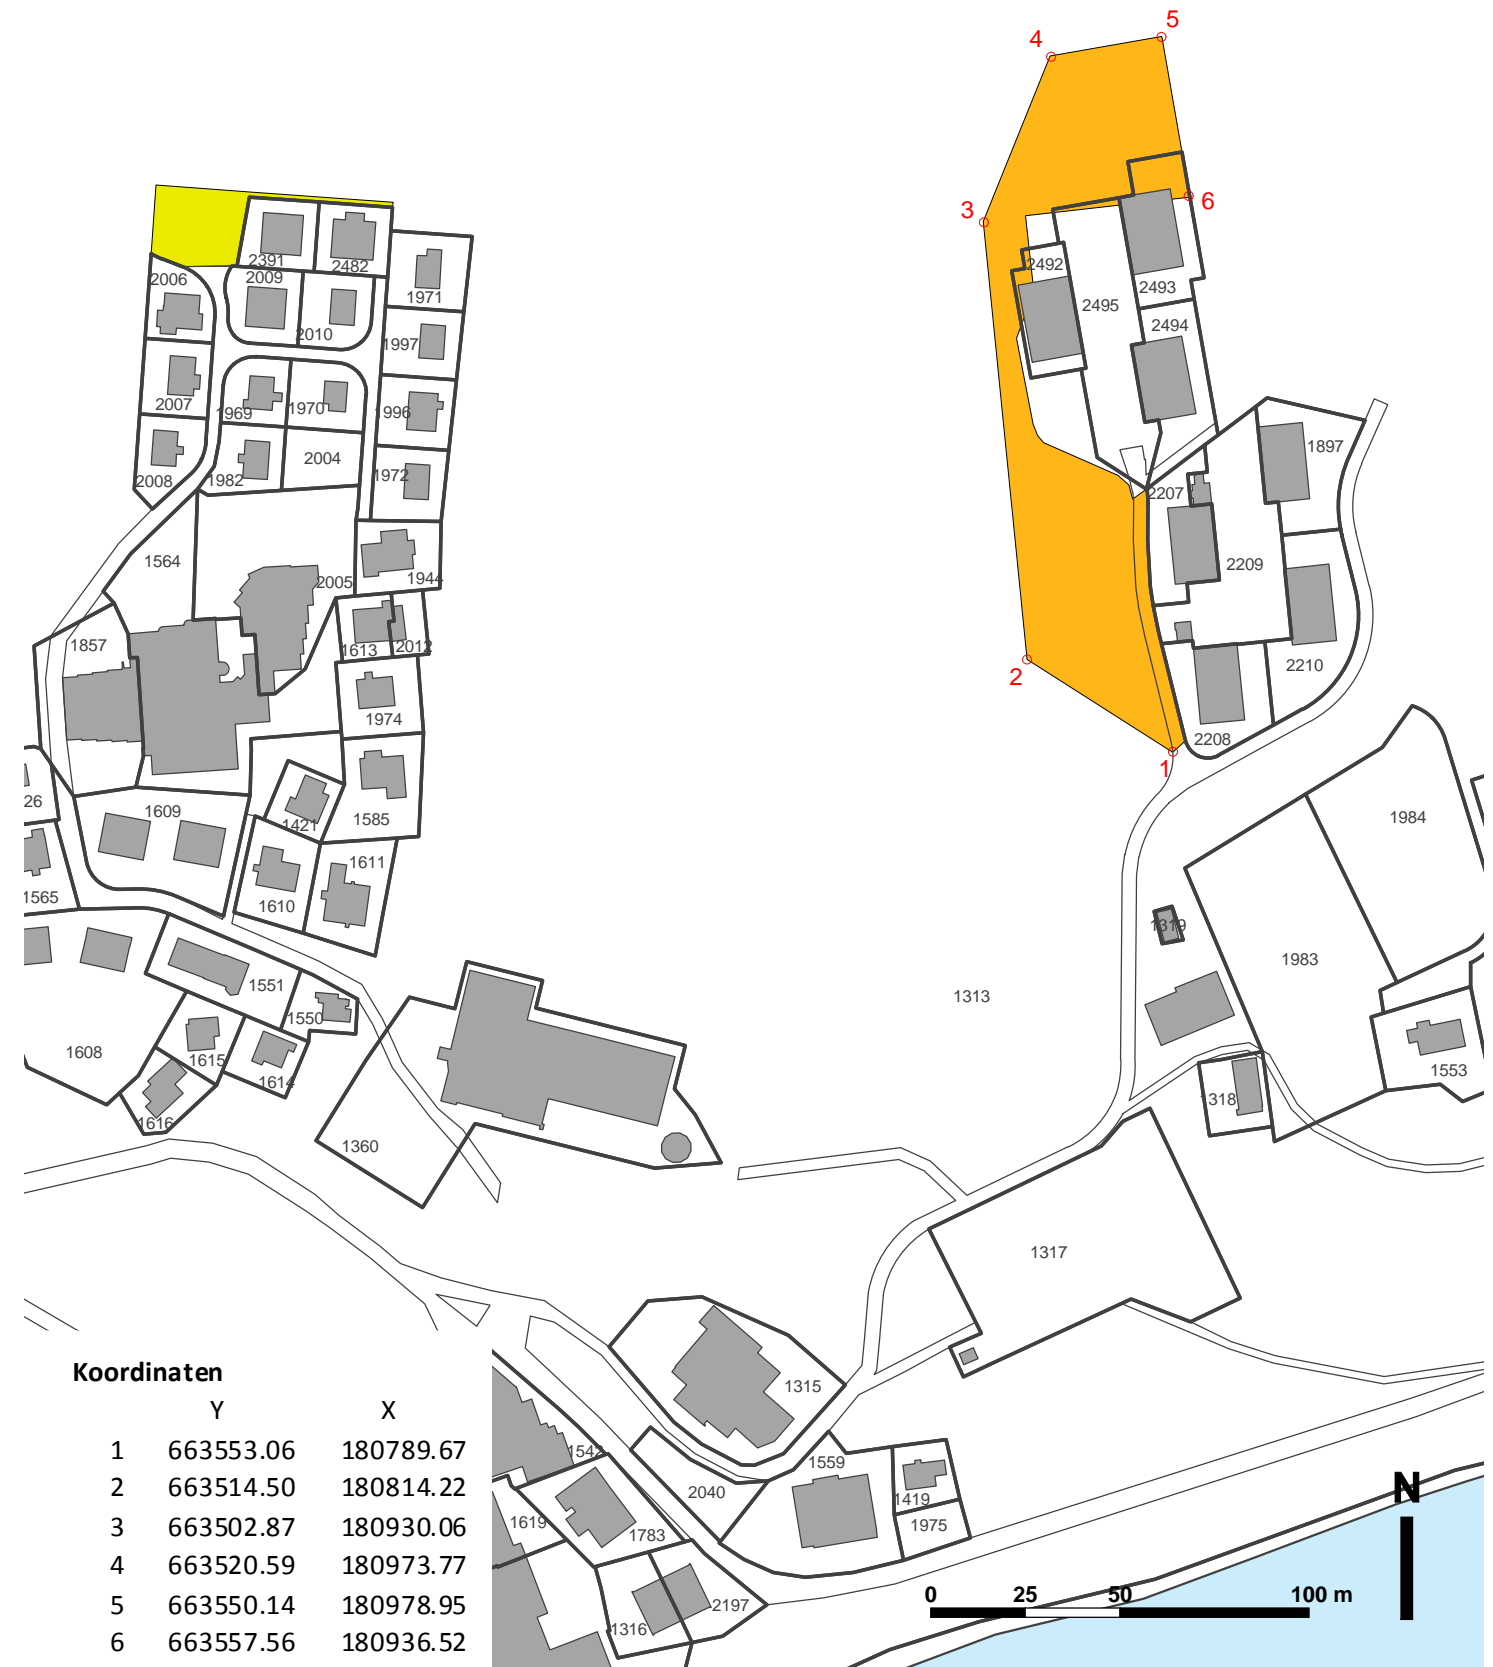

Teilzonenplan Obere Frutt

1 : 2000

Entwurf vom 12.11.2008 für die kantonale Vorprüfung und das Mitwirkungsverfahren.

Verbindlicher Planinhalt

- Auszonung in Alpwirtschaftszone
- F3 Dreigeschossige Ferienhauszone neu

Orientierender Planinhalt

- Gewässer